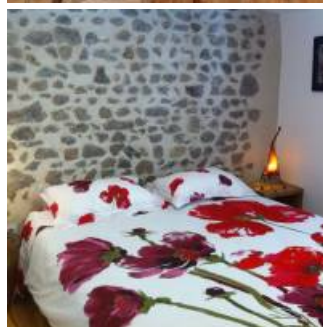

La Maison Longue , gîte

- [Hébergement et restauration](#)
- [Gîte](#)

L'Atelier de La Maison longue, petit gîte de caractère 3*** pour 4 à 5 personnes

Nous sommes installés à Châteldon, en Auvergne, dans le Puy de Dôme, entre la vallée de la Dore et les contreforts des Bois Noirs, sur le territoire du Parc Naturel Régional Livradois Forez.