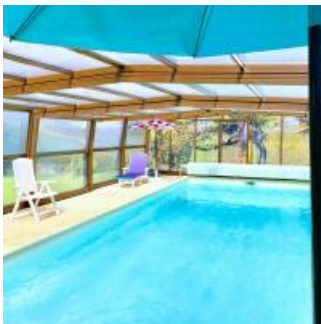

Gîte du boulanger

- [Hébergement et restauration](#)
- [Gîte](#)

Coup de coeur

Gîte du vigneron et du boulanger piscine couverte chauffée.

Détail des chambres :

Chambre 1 : 1 lit 140

Chambre 2 : 1 lit 140

Chambre 3 : 1 lit 120