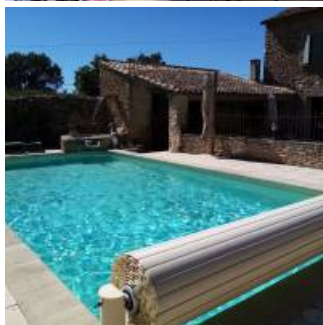

Le Jardinage - Chambres d'hôtes et gîte

- [Hébergement et restauration](#)
- [Chambre d'hôte](#)

- [Hébergement et restauration](#)
- [Gîte](#)

Coup de coeur

Les gérants sont passionnés et aiment partager leurs connaissances sur le territoire ! Ils ont la volonté de s'ancrer un peu plus dans leur démarche écoresponsable en intégrant le réseau des bénéficiaires de la marque Valeurs Parc naturel régional.

Situé sur la commune de Cabrières d'Avignon, le Jardinage est un mas familial de 1834 entouré de cerisiers, de vignes et d'oliviers. Il dispose de 5 chambres d'hôtes de 12 à 36 m² et un gîte de 75 m² avec une cuisine entièrement équipée.

Une cuisine d'été commune est disponible pour la clientèle avec vaisselle fournie à disposition, une plancha et un barbecue également à disposition des clients. L'établissement possède une piscine et une salle de sport (rameur et vélo elliptique).

Caractéristiques

14 places en 5 chambres d'hôtes et 4 places dans un gîte