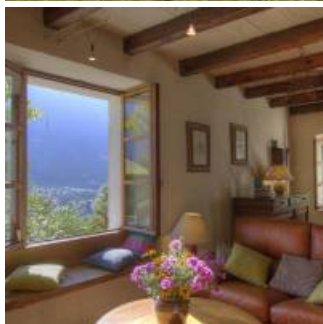

Gîte Le Tilleret

- [Hébergement et restauration](#)
- [Gîte](#)

Coup de coeur

Un gîte en pleine nature et une vue exceptionnelle sur la Haute-Chaine du Jura !

Ancienne ferme traditionnelle Jurassienne dominant la vallée de la Valserine, le gîte Le Tilleret vous offrira une vue exceptionnelle sur la Haute-Chaine du Jura. Vous profiterez d'un grand espace extérieur propice à l'observation de la faune et de la flore, dans un environnement calme et naturel.

A l'intérieur, le gîte a été rénové avec soin mettant en valeur les matériaux locaux tels que le bois. Certains meubles et objets témoignent du passé et rappellent que cette demeure a traversé les années.