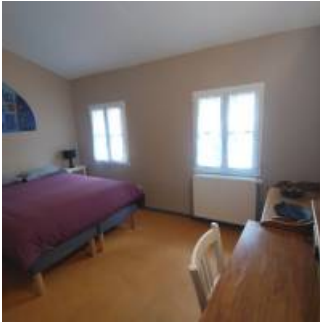

Coup de coeur

Les propriétaires ont la volonté d'ouvrir les portes du gîte à tous, sans distinction, et de les sensibiliser à la fragilité de notre environnement.

D'une capacité de 38 places réparties en 3 chambres et 6 dortoirs équipés d'une salle de bains privative, le gîte offre un environnement de qualité et privilégie la tranquillité et le calme que vous soyez seul, à deux ou en groupe.

De nombreux espaces communs sont disponibles : coin salon avec une grande cheminée, salle de restauration, salle de réunion mais également d'une terrasse extérieure cosy et d'une cour intérieure végétalisée. Ils permettront de passer un séjour convivial mais également de vous offrir des espaces de tranquillité. Situé en altitude, le gîte offre une agréable fraîcheur pendant les nuits estivales.

Spécialisés dans l'accueil de groupes en période estivale, le gîte de l'ASPA est un lieu unique où la convivialité est de mise avec un fonctionnement de type refuge. Il vous permettra à l'occasion de profiter de soirées animées, véritable temps d'échange et de rencontre.

Caractéristiques

L'établissement dispose d'une cheminée, d'un coin bar avec des informations locales, des cartes et topo-guides et d'une boutique.

Ouvert toute l'année.

Nous parlons
Anglais
Espagnol

Nous suivre

[Site internet de l'établissement](#)

[Suivre sur Facebook](#)

[Suivre sur Instagram](#)

Contact