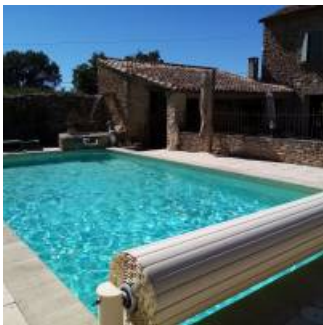

Le Jardinage - Chambres d'hôtes et gîte

- [Hébergement et restauration](#)
- [Chambre d'hôte](#)

- [Hébergement et restauration](#)
- [Gîte](#)

Coup de coeur

Les gérants sont passionnés et aiment partager leurs connaissances sur le territoire ! Ils ont la volonté de s'ancrer un peu plus dans leur démarche écoresponsable en intégrant le réseau des bénéficiaires de la marque Valeurs Parc naturel régional.

Situé sur la commune de Cabrières d'Avignon, le Jardinage est un mas familial de 1834 entouré de cerisiers, de vignes et d'oliviers. Il dispose de 5 chambres d'hôtes de 12 à 36 m² et un gîte de 75 m² avec une cuisine entièrement équipée.

Une cuisine d'été commune est disponible pour la clientèle avec vaisselle fournie à disposition, une plancha et un barbecue également à disposition des clients. L'établissement possède une piscine et une salle de sport (rameur et vélo elliptique).

Caractéristiques

14 places en 5 chambres d'hôtes et 4 places dans un gîte