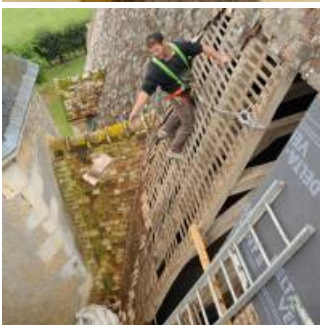

Guillet SAS (maçonnerie - couverture- charpente)

- [Artisanat](#)
- [Travail de la pierre](#)
- [Artisanat](#)
- [Travail du bois](#)

Coup de coeur

La restauration du patrimoine selon des techniques particulières.

L'entreprise Guillet est spécialisée dans la restauration du patrimoine rural ancien ou urbain, de la

maison de campagne à la maison de ville jusqu'au manoir. Leur savoir-faire s'étend du gros oeuvre à l'aménagement intérieur. Ils travaillent avec soin pour rénover les longères percheronnes, les fermes en résidence principale ou secondaire dans le Perche. Ils réalisent également la rénovation de toitures, de charpentes, l'aménagement des combles et la construction d'extension en pierre ou en ossature bois.