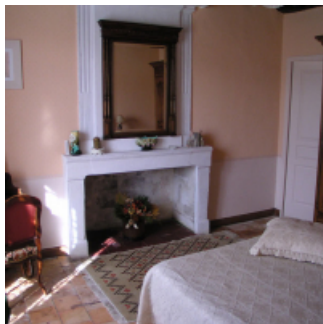

# Chambres d'hôtes Le Luc

- [Hébergement et restauration](#)
- [Chambre d'hôte](#)

Coup de coeur

Madeleine accueille ses hôtes avec simplicité et chaleur. Elle a la gentillesse rivée au corps et au cœur !

Madeleine est Ambassadrice du Parc : elle se forme régulièrement à la connaissance et préservation de nos patrimoines.

Madeleine vous propose 2 chambres dans une très belle ferme, typique de la région de Richelieu : un portique en pierre ouvrant sur une grande cour carrée, close de bâtiments en tuffeau surmontés d'une toiture qui alterne pans d'ardoises et de tuiles. Avec ses nombreux bâtiments, son pigeonnier et son four à pain, cette ferme était l'ancienne seigneurie du 17<sup>e</sup> siècle du Château du Rivau !