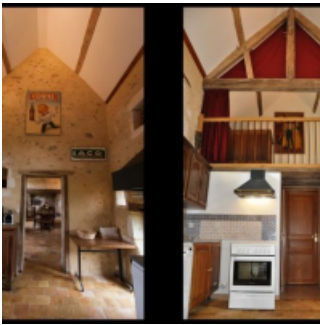

Coup de coeur

On ne vient pas au manoir du Bois Joly par hasard, on vient y apprécier sa tranquillité, y comprendre l'histoire du cheval percheron et peut-être même y trouver l'inspiration. Ce gîte familial jouxte