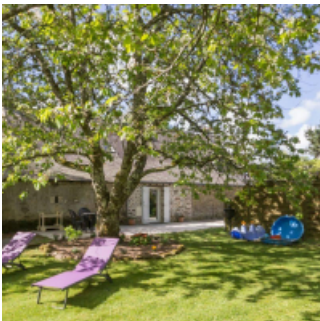

Gite Le Plessis

- [Hébergement et restauration](#)
- [Gite](#)

Gîte situé dans le Parc de Brière, au calme car accessible par voie sans issue. Maison mitoyenne à un autre gîte. Terrain arboré non-clos de 3100 m², espace détente semi-clos avec terrasse et local à vélo.