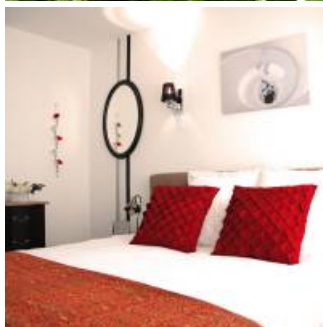

Gîte l'Ensoleillado

- [Hébergement et restauration](#)
- [Gîte](#)