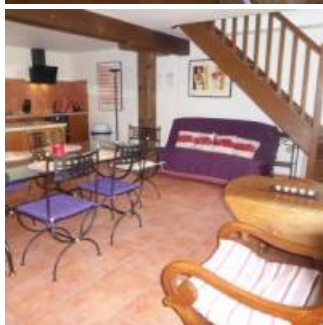

Gîte "La Maison dans la Forêt de Fontainebleau" - 5 personnes

- [Hébergement et restauration](#)
- [Gîte](#)

Coup de coeur

Un gîte niché au coeur de la forêt de Fontainebleau !

La Maison dans la Forêt de Fontainebleau est située dans une propriété privée, en pleine forêt et au départ des chemins de randonnée : la région étant connue des amateurs de varappe de tous pays. Mais elle est également riche de culture, de châteaux, de patrimoine historique... Et Paris n'est qu'à 50 minutes !

La maison peut accueillir jusqu'à 5 personnes et offre tout le confort souhaité pour vous permettre de profiter sans soucis de vos loisirs pendant votre séjour, la décoration est moderne et conviviale. La salle à manger s'ouvre même sur le sous-bois, dans les pins...