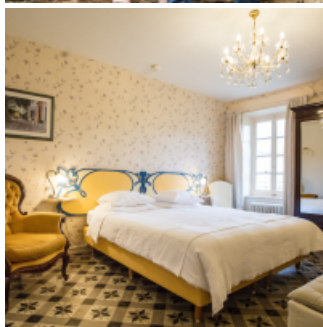

Le Manoir de la Trivalle - Chambres d'hôtes et Gîte

- [Hébergement et restauration](#)
- [Chambre d'hôte](#)
- [Hébergement et restauration](#)
- [Gîte](#)

Coup de coeur

La propriété se situe à **un kilomètre des Gorges d'Héric**, où vous pourrez profiter des magnifiques sentiers de randonnée qui offrent **une vue à couper le souffle**.

Le Manoir est composé de **5 chambres d'hôtes et d'un gîte**. Nous avons une capacité d'accueil de 17 personnes, et le Manoir est **ouvert toute l'année**.

L'endroit est idéal pour passer **un week-end romantique, un séjour en famille ou entre amis**.