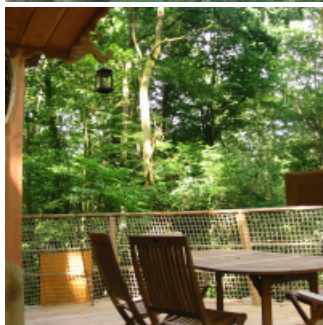

# Les cabanes de la Grande Noë

- [Hébergement et restauration](#)
- [Hébergement et restauration](#)
- [Chambre d'hôte](#)

Coup de coeur

Ces hébergements insolites vous sont proposés dans un domaine familial, près d'un vrai beau château ! Des activités sont proposées sur place afin de profiter pleinement de ce cadre unique et de cette expérience sensorielle dans les arbres.

La Grande Noë vous attend pour un dépaysement garanti qui vous fera prendre de la hauteur : 6 cabanes dans les arbres (sans eau ni électricité, disposant de toilettes sèches) :

- La Fermette, à 4m du sol, pour 3 personnes + 1 lit d'appoint possible pour enfant,
- La Sunset, positionnée à 11m du sol, dans un chêne, idéale pour deux personnes,
- le Chêne Fou, arbre bicentenaire, se compose de 2 cabanes et d'une terrasse sur 3 niveaux (à 8, 10 et 14 m de hauteur), avec 1 cabane pour 5 pers. et 1 cabane pour 3 pers. + 1 enfant,
- L'Echauguette, à 8m du sol, sur le thème du château fort, avec 2 couchages en mezzanine, pour 5 personnes,
- La Paradiso, pour les aventuriers, située à 16m de hauteur, avec un accès par une échelle semi-rigide et baudrier et offrant une superbe vue sur le château