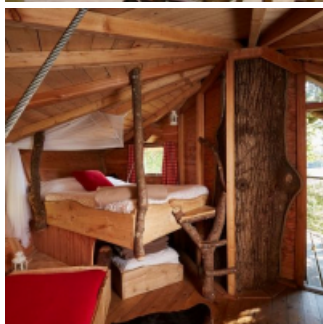

# Les cabanes de la Grande Noë

- [Hébergement et restauration](#)
- [Hébergement et restauration](#)
- [Chambre d'hôte](#)

Coup de coeur

Ces hébergements insolites vous sont proposés dans un domaine familial, près d'un vrai beau château ! Des activités sont proposées sur place afin de profiter pleinement de ce cadre unique et de cette expérience sensorielle dans les arbres.

La Grande Noë vous attend pour un dépaysement garanti qui vous fera prendre de la hauteur : 6 cabanes dans les arbres (sans eau ni électricité, disposant de toilettes sèches) :

- La Fermette, à 4m du sol, pour 3 personnes + 1 lit d'appoint possible pour enfant,
- La Sunset, positionnée à 11m du sol, dans un chêne, idéale pour deux personnes,
- le Chêne Fou, arbre bicentenaire, se compose de 2 cabanes et d'une terrasse sur 3 niveaux (à 8, 10 et 14 m de hauteur), avec 1 cabane pour 5 pers. et 1 cabane pour 3 pers. + 1 enfant,
- L'Echauguette, à 8m du sol, sur le thème du château fort, avec 2 couchages en mezzanine, pour 5 personnes,
- La Paradiso, pour les aventuriers, située à 16m de hauteur, avec un accès par une échelle semi-rigide et baudrier et offrant une superbe vue sur le château