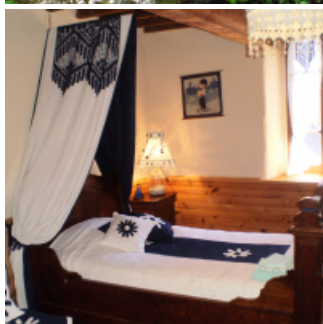

Gîte LA FERMETTE - 5 places

- [Hébergement et restauration](#)
- [Gîte](#)

Coup de coeur

- Possibilité de chauffage au bois (cheminée avec récupérateur).
- Mise à disposition de produits d'entretien biodégradables.
- Labellisation du gîte « Tourisme & handicap ».
- Installation de nichoirs pour les oiseaux.
- Bibliothèque de livres sur la nature et l'environnement.

Besoin de nature, de grands espaces et de tranquillité ? La ferme est une ancienne ferme de pierre et d'ardoise en belvédère sur les montagnes du Vicdessos. Entouré de plusieurs hectares de prés et de bois, les activités de pleine nature pourront se faire sur place (GR au départ du gîte) mais aussi très proche dans les sites dédiés en vallée.

Au rez-de-chaussée : hall, cuisine équipée, wc, séjour/salon avec cheminée, donnant sur la grande terrasse ombragée et fleurie. 1er étage : 3 chambres (deux chambres avec un lit 1pl et une chambre avec un lit de 110), salle de bain avec wc. 2ème étage : une grande chambre mansardée avec un lit 2pl. Chaise et lit bébé. Accès Internet, TV, DVD, Jeux de société et éducatifs... Mise à disposition de bâtons de marche pour les randonnées à partir du gîte.