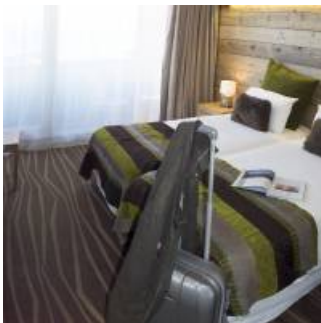

Hôtel Le Grand Tétrás *** - 36 chambres

- [Hébergement et restauration](#)
- [Hôtel](#)
- [Hébergement et restauration](#)
- [Restaurant](#)