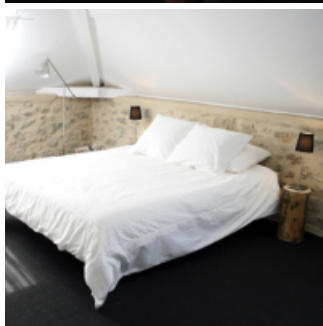

La Maison des Roseaux

- [Hébergement et restauration](#)
- [Chambre d'hôte](#)
- [Hébergement et restauration](#)
- [Gîte](#)

La Maison des Roseaux située dans le territoire des Grands Lacs du Morvan, à 3 km du lac des Settons (800m à pied par le GR) peut accueillir jusqu'à 15 personnes en gîte ou chambres d'hôtes.

Grand gîte de charme de 350m², classé 4 étoiles, labellisé Tourisme et Handicap, Gîte de France et Clé Vacances, idéalement situé au calme dans un petit hameau.

Caractéristiques

15 personnes, 7 chambres