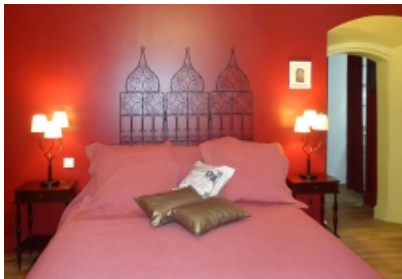

Source URL: <https://www.parcs-naturels-regionaux.fr/producteur/chambres-dhotels-lancienne-poste-6-places>

Liens

[1] <http://www.anciennepostedelacite.com/>