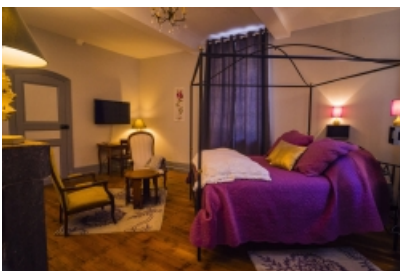

Adresse

Code postal

Ville

Pays

Message

citedevillefranche@gmail.com

Soumettre