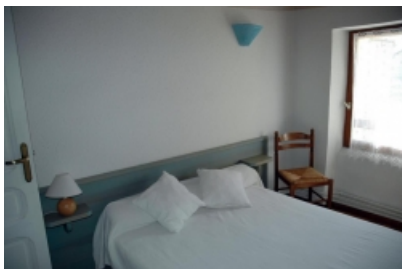

Source URL: <https://www.parcs-naturels-regionaux.fr/producteur/gite-la-marmotte>

Liens

[1] <http://www.hotel-pyrenees2000.fr/gites-pyrenees2000/gite-la-marmotte>