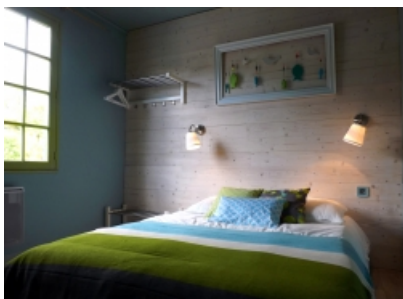

Soumettre

Source URL: <https://www.parcs-naturels-regionaux.fr/producteur/parentheses-imaginaires>

Liens

[1] <http://parentheses-imaginaires.com/>