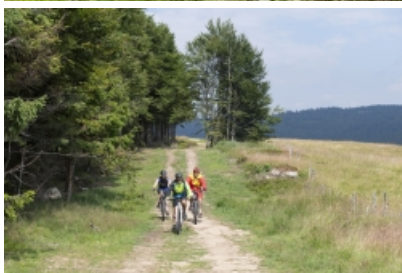

Message

Soumettre

Source URL: <https://www.parcs-naturels-regionaux.fr/producteur/pierre-guidat>

Liens

[1] <http://guidatpierre.free.fr>