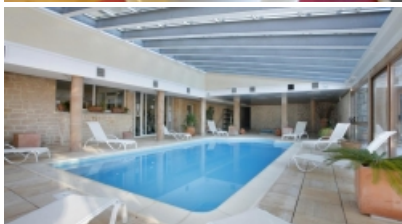

Résidence La Pradella ***

Parc : Pyrénées catalanes

La Pradella, magnifique résidence hôtelière vous propose à la location des appartements entièrement meublés et équipés avec services para-hôtelières à la carte pour des séjours professionnels et touristiques de courtes et longues durées.

La Résidence est située au coeur du village de Bolquère dans les Pyrénées Orientales à 4 km de Font Romeu, 15 km de l'Espagne, 77 km d'Andorre, 83 km de Perpignan (N116) et 180 km de Barcelone par le tunnel del Cadi.

Les 68 appartements de la résidence (3 étoiles) de 2 à 8 personnes baignent dans une ambiance lumineuse (baies vitrées et grande terrasse), intime et chaleureuse grâce à une décoration élaborée avec soin : bois blond, pin massif, laine brodée, osier tressé.

L'espace détente, ouvert toute l'année, dispose d'un sauna, jacuzzi et d'une piscine chauffée. Une salle de fitness est également à votre disposition ainsi qu'une salle de jeux. Les soirs de matchs, un écran géant vous permet de vivre au coeur de l'événement.

L'hiver, une navette gratuite dessert le domaine skiable (à 5 min) et vous ouvre la voie des pistes.

Nous parlons:

Anglais

Catalan

Français

Site internet :

<http://pradella.fr/> ^[1]

▼ Bénéficiaires de la marque

Corinne
FOUNOUNOU