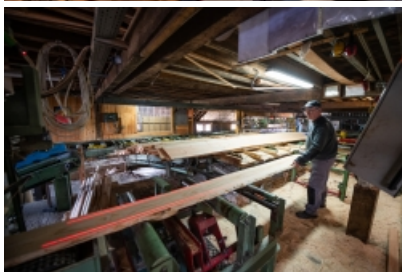

Scierie Duhoux

Parc : Ballons des Vosges

La scierie Duhoux est spécialisée dans le sciage des résineux. Si les sciages de charpentes standard sont de tradition, le point fort de l'entreprise est le débit-liste. Un véritable savoir-faire du sur-mesure.

Équipée d'une cellule de séchage et d'une quatre faces moulurières et possédant les compétences du sciage des essences telles que le mélèze, le douglas (bois classe 3 naturel) ou encore le pin sylvestre, la scierie propose de nombreux produits finis comme des bardages, clins, bois d'ossature, planchers, lames de terrasse, palissades, brises vues, bois d'aménagement extérieur...

Nous fournissons les professionnels du travail du bois, les négociants et les GSB. Nous accompagnons également les particuliers pour la vente au détail.

Nous parlons:

Français

Site internet :

[Scierie Duhoux](#) ^[1]

[Facebook](#) ^[2]

▾ **Bénéficiaires de la marque**

Julien
Pinot

▾ **Nous écrire**