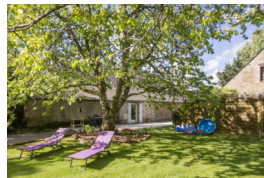

Engagés ensemble pour le respect de la nature,
l'épanouissement de l'homme et l'économie locale
NOS VALEURS SONT VOS VALEURS.

GITE LE PLESSIS

Gîte

Gîte situé dans le Parc de Brière, au calme car accessible par voie sans issue. Maison mitoyenne à un autre gîte. Terrain arboré non-clos de 3100 m², espace détente semi-clos avec terrasse et local à vélo.