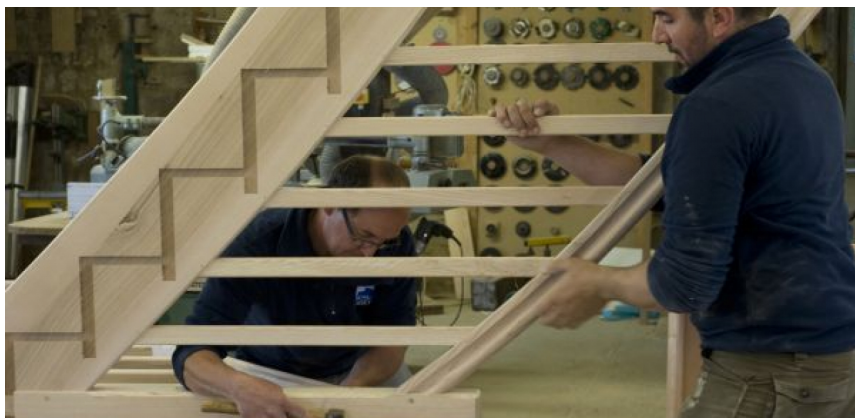

## AUSSET YANNICK

Produits locaux et artisanat, Travail du bois

Nous sommes spécialisés dans la fabrication d'escaliers sur mesures, depuis bientôt cinquante ans.

Chaque escalier est une pièce unique qui s'insère dans le contexte d'une maison, s'adapte à ses contraintes. C'est pourquoi sa conception ne doit s'interdire aucun style, que ce soit la reprise d'anciens modèles ou des créations contemporaines qui intègrent souvent aujourd'hui plusieurs matériaux (métal, verre).

Nos escaliers sont encore tracés à la main, selon des méthodes traditionnelles qui font toujours leurs preuves et ne demandent ni ordinateurs, ni machines de