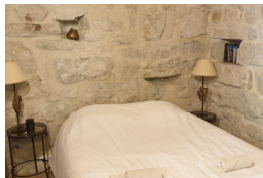

Bienvenue à La Danse des Papillons, écosite au pays des lavandes, des oliviers, des chênes et des tilleuls, en Drôme Provençale. Karine vous accueille en chambres d'hôtes, avec petits déjeuners bio et sains, ou en glamping.

Notre spécialité ? Le bien-être !

Havre de paix, ce domaine privé de 4 hectares vous offre toute l'année l'opportunité de prendre l'air... Vous ressourcer, venir faire le point, être massé... Venez goûter à l'harmonie de ce lieu, écouter le chant de la rivière, vous revivifier dans ses jacuzzi naturels, admirer les ciels étoilés, découvrir la flore, faire corps à corps avec les chênes séculaires, danser avec les

Coup de cœur

Ce lieu n'est pas seulement un écosite d'une biodiversité impressionnante, mais il est également chargé en histoire : lieu celte, trace d'une ancienne voie romaine, point relais sur l'ancienne route

Informations complémentaires

chambres d'hôtes (8 pers.) et 6 tentes glamping (20 pers.), 1 insolite (2 pers.), yourte pour séminaires Un havre de paix au milieu de la nature.
Nous parlons:

Parc naturel régional des Baronnies provençales

À cheval sur les Régions Rhône-Alpes et Provence-Alpes-Côte d'Azur, le Parc naturel régional des Baronnies provençales s'étend sur un massif entre Drôme et Hautes-Alpes. Mélange de Provence et d'Alpes, le Parc est imprégné de la présence des hommes et des femmes qui ont su en tirer le meilleur. Espace vivant, ce lieu d'exception à la nature préservée est reconnu nationalement pour

Parc naturel régional des
Baronnies provençales
45 Chemin des Randonneurs
26510 Sahune
04 75 26 79 05