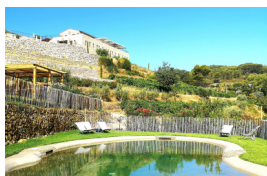

## LA FONT DES PÈRES - CHAMBRES D'HÔTES ET LOCATION DE VILLAS, FERME AUBERGE, LIEU DE

Hébergement et restauration, Chambre d'hôte, Restaurant

Caroline et Philippe Chauvin ont à cœur de faire de La Font des Pères un lieu de découverte autour de la dégustation de leurs vins de Bandol. Au milieu de ses vignes accrochées aux restanques abruptes, le Domaine offre une expérience œnotouristique unique ! Vous pouvez séjourner au cœur du domaine au pied des vignes et de la cave. Prenez vos repas à la ferme auberge, sur sa terrasse ensoleillée. Vous préférez rester tranquille ? Commandez le repas à la ferme auberge et dégustez-le dans votre chambre. Ou si le cœur vous en dit, prenez un petit verre de vin sur votre terrasse en écoutant les cigales...