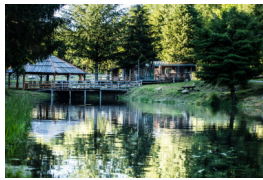

PISCICULTURE JALADIEU

Produits locaux et artisanat, Poissons