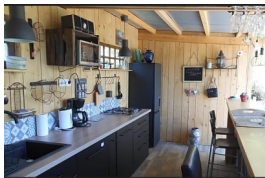

DOMAINE DE SAULT

Hébergement et restauration, Chambre d'hôte