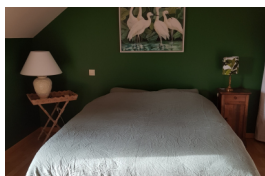

ACCUEIL À LA FERME "LAIT PRÉS VERTS"

Chambre d'hôte