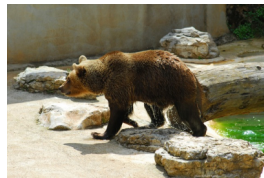

PARC ANIMALIER DE GRAMAT

Activités, loisirs et découvertes