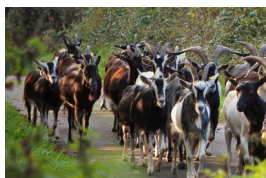

FERME DES PORONS DE GRANIT

Fromages et produits laitiers

Contact

Anthony Chanvin
06 70 04 98 60
chanvin@orange.fr

Coordonnées

1 chemin de la Croisette – Le
Foulon
21530 Rouvray
[https://www.facebook.com/Ferme-
des-porons-de-granit-](https://www.facebook.com/Ferme-des-porons-de-granit-)

Informations complémentaires

Nous parlons: