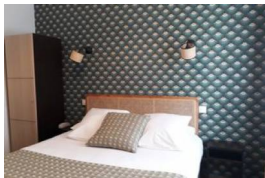

HÔTEL SAINTE ANNE***

Hôtel