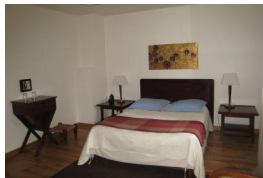

JARDIN D'ARSAC

Chambre d'hôte, Gîte