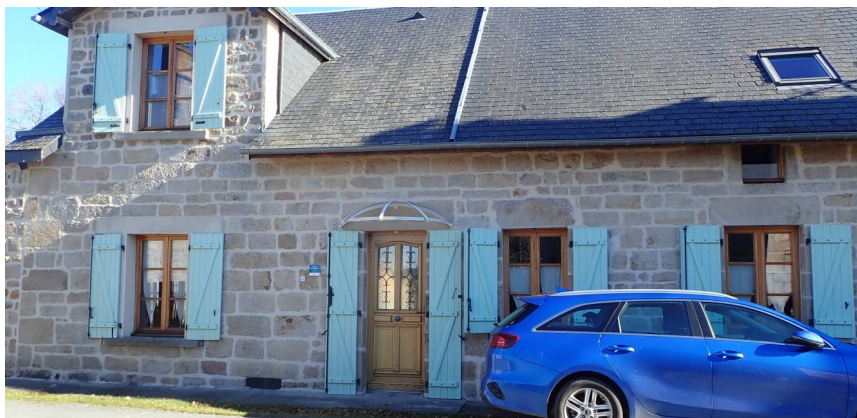

Engagés ensemble pour le respect de la nature,
l'épanouissement de l'homme et l'économie locale

NOS VALEURS SONT VOS VALEURS.

LA MAISON FAMILIALE DE LA NOUAILLE MILLEVACHES

Gîte

Contact

Clarisse BERNARD DE BAYSER
et François BERNARD
09 77 65 67 75
bernard.baysier87@orange.fr

Coordonnées

La Nouaille
21 la Nouaille
19170 Bonnefond
[https://
gitedelanouaille.jimdofree.com/](https://gitedelanouaille.jimdofree.com/)

Informations complémentaires

2 chambres avec lit double et 1
chambre avec 2 lits simples (+ 2
lits bébé) 6 personnes
Nous parlons: Anglais

Coup de cœur

- * Le grand jardin avec potager et le petit bois accessible idéals pour se détendre
- * Les équipements originaux que sont le piano et le grand poêle en

Parc naturel régional de Millevaches en Limousin

Le PNR de Millevaches en Limousin est un territoire de moyenne altitude situé sur le flanc ouest du Massif central. La diversité de sa faune et de sa flore se loge dans de vastes paysages de landes, de forêt, de tourbières et de villages de granite. C'est un territoire où naissent de nombreux