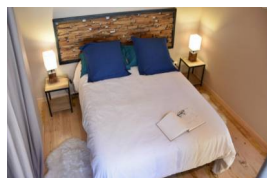

## GÎTE LA GRANGE DE LOU - 4 PLACES

Gîte

Maison mitoyenne avec au rez-de-chaussée : Entrée par le Séjour avec coin cuisine équipée et espace salon (poêle à bois). Buanderie avec lave-linge et wc.

1er étage : wc, salle d'eau. 1 chambre pour 2 personnes.

2ème étage : 1 chambre avec 2 lit 1 place. Accès Internet.

Petite terrasse avec table de jardin. Terrain clos avec bains de soleil, barbecue et table de jardin situé à 60 m du gîte. Location draps, linge de toilette et service ménage sur demande. Parking .