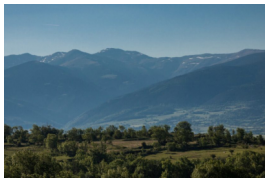

Le Relais du Belloch est empreint de la culture catalane. Situé dans un cadre de verdure et de calme, loin de l'agitation des villes mais proches de nombreux centre d'intérêt (culturel, sportif). Créez vos vacances selon vos envies : sportives, détente, culturelles, découvertes.

Pour un séjour à deux, en groupe ou des vacances en famille, vous apprécierez le confort de nos différentes chambres décorées dans un esprit montagne. La vue imprenable sur la chaîne pyrénéenne permet de se ressourcer et de profiter de cet environnement en toutes saisons.