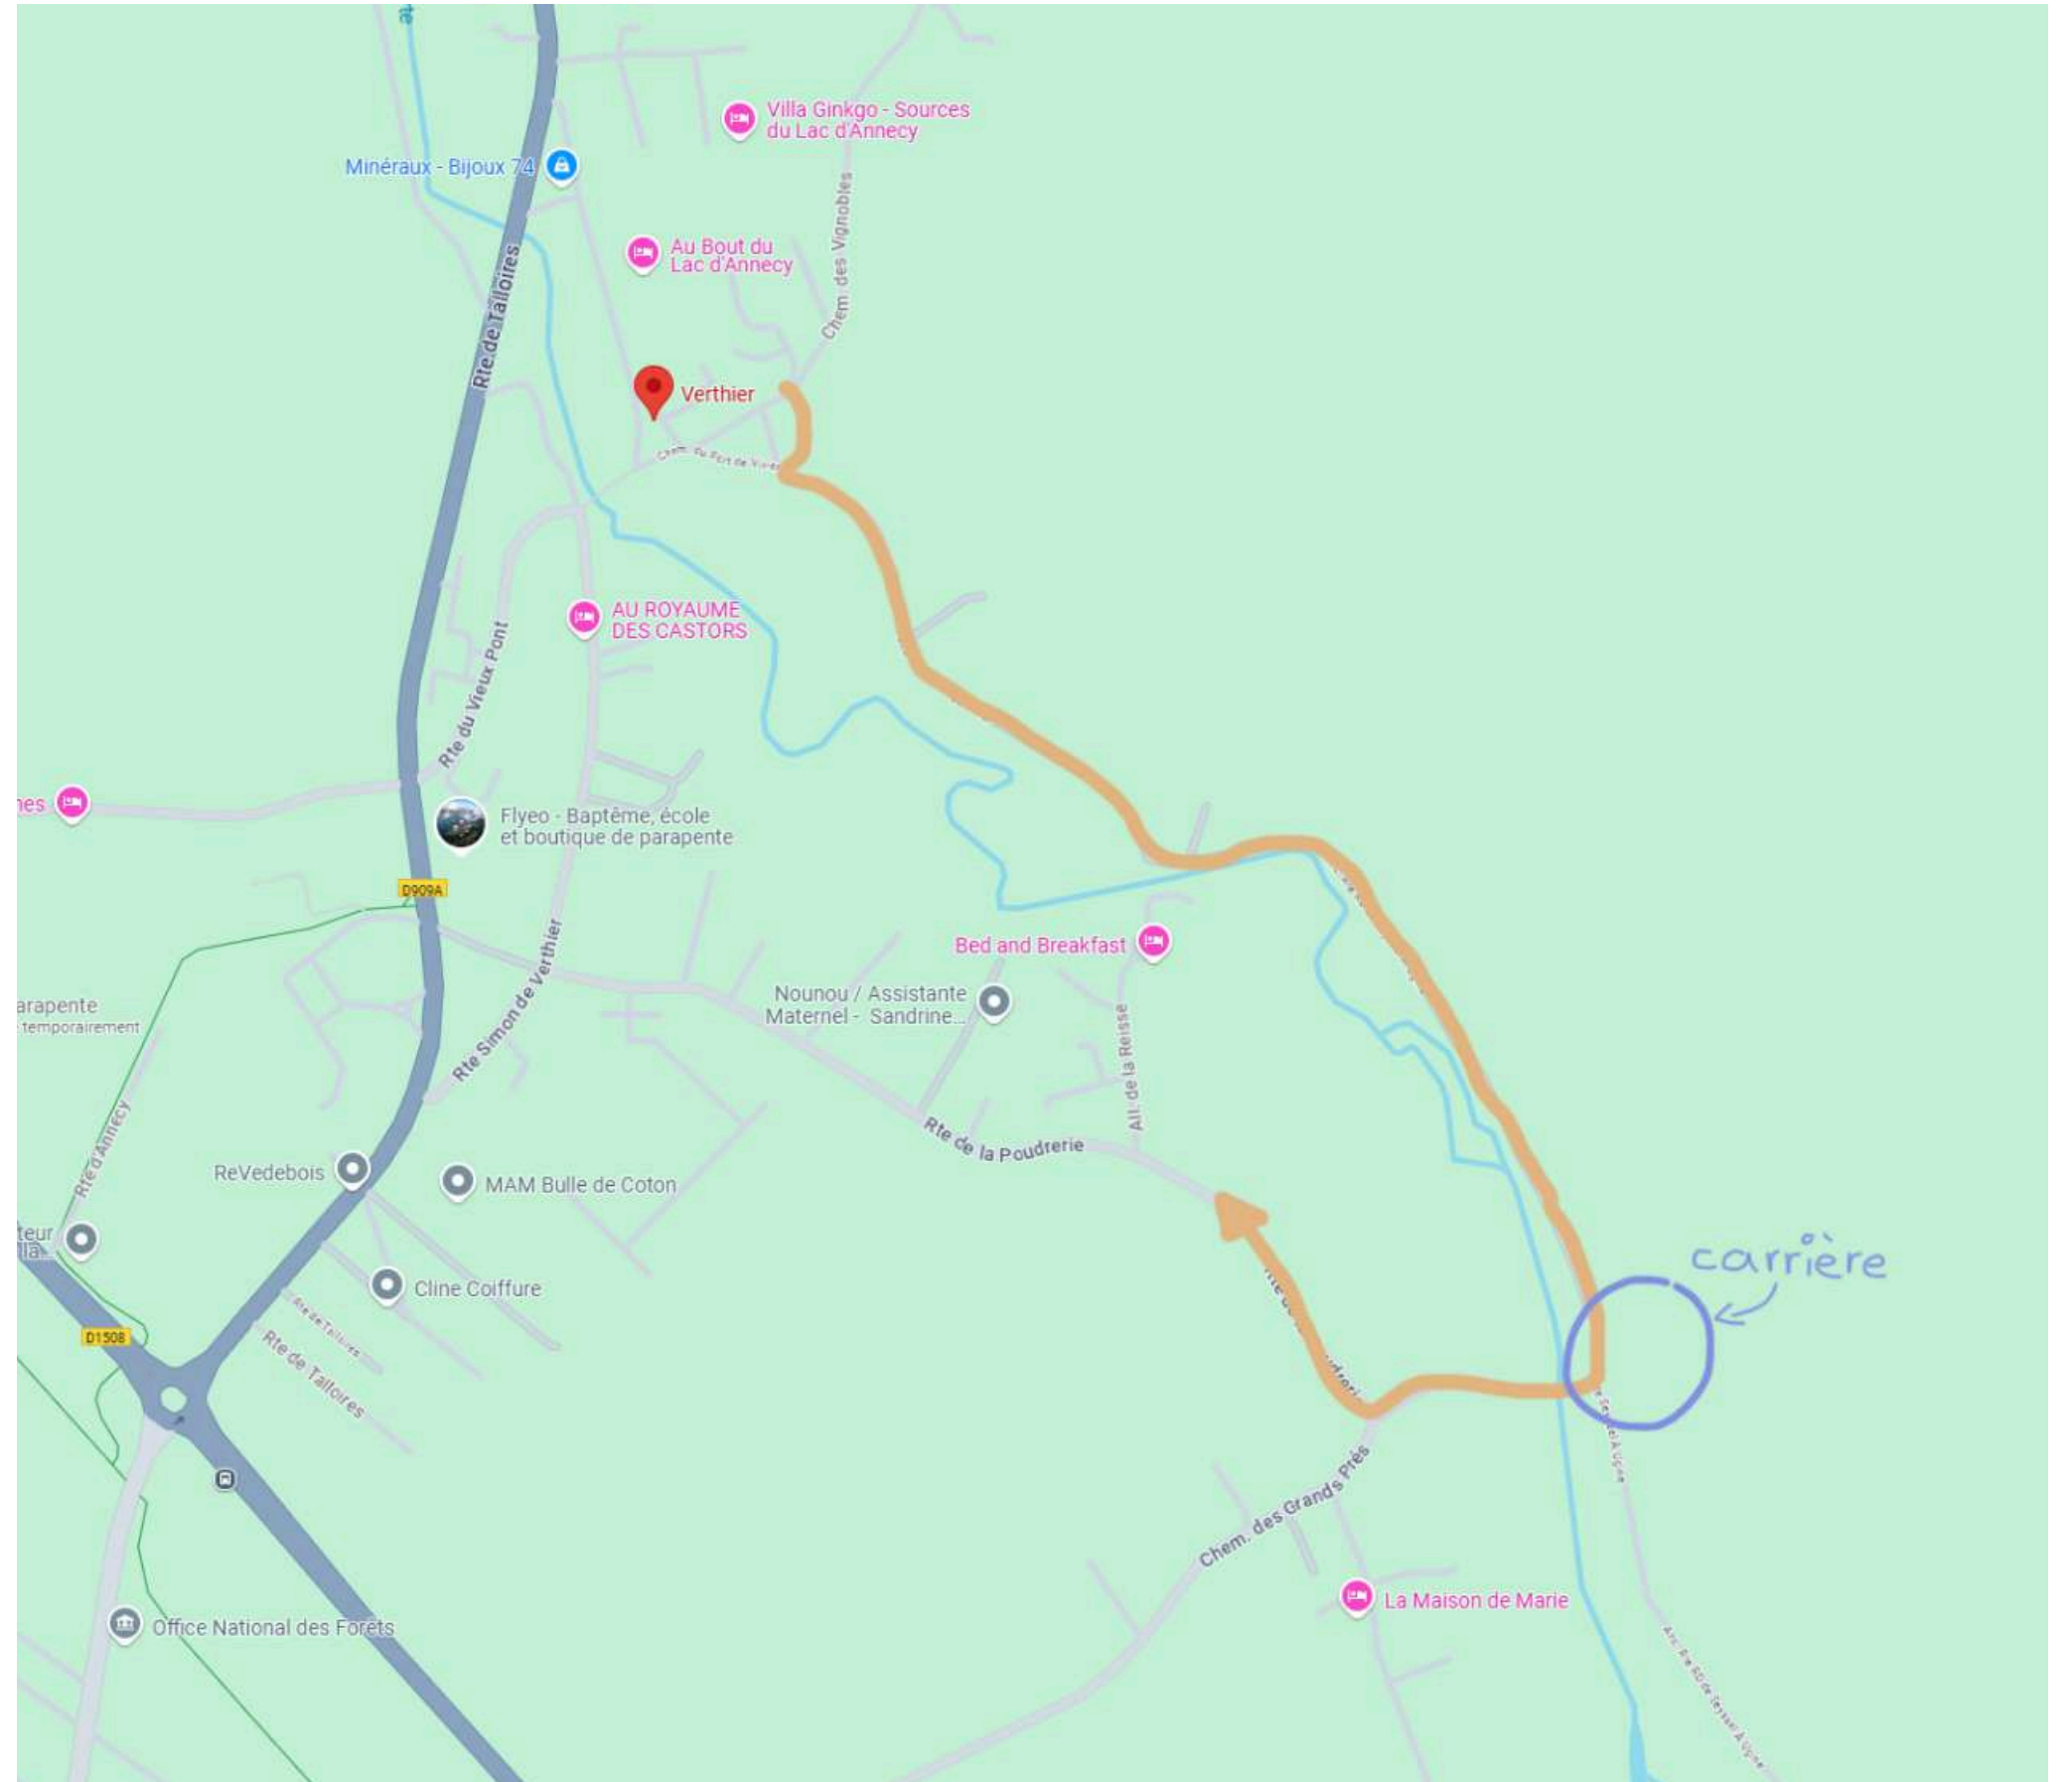

Proposition de projet

SECTEUR VERTHIER

Valorisation des villages

PATRIMOINE DE VERTHIER

Projet

SENTIER DÉCOUVERTE

LA BALADE DES PETITS LAPINS

Sentier existant

SENTIER BOISÉ

LONGE L'EAU MORTE

EMPRUNTÉ RÉGULIÈREMENT PAR LES LOCAUX

DÉBOUCHE SUR LA CARRIÈRE

Lien réserve/Verthier

PROLONGATION EXPÉRIENCE DE LA RÉSERVE

PASSAGE EXISTANT

AMÉNAGEMENTS SÉCURISÉS