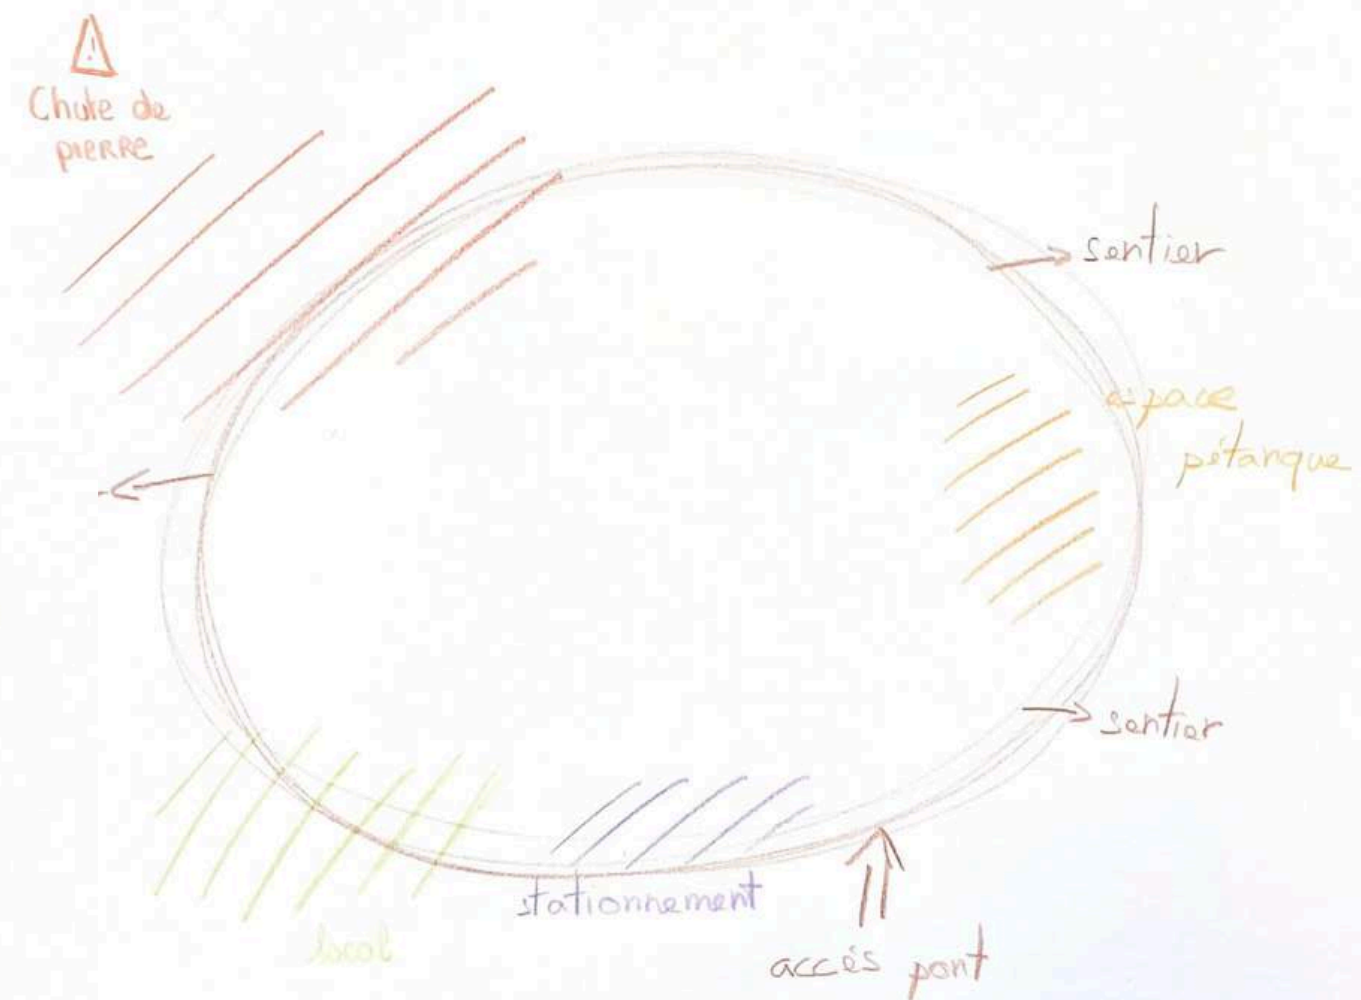

AMÉNAGEMENT

Carrière