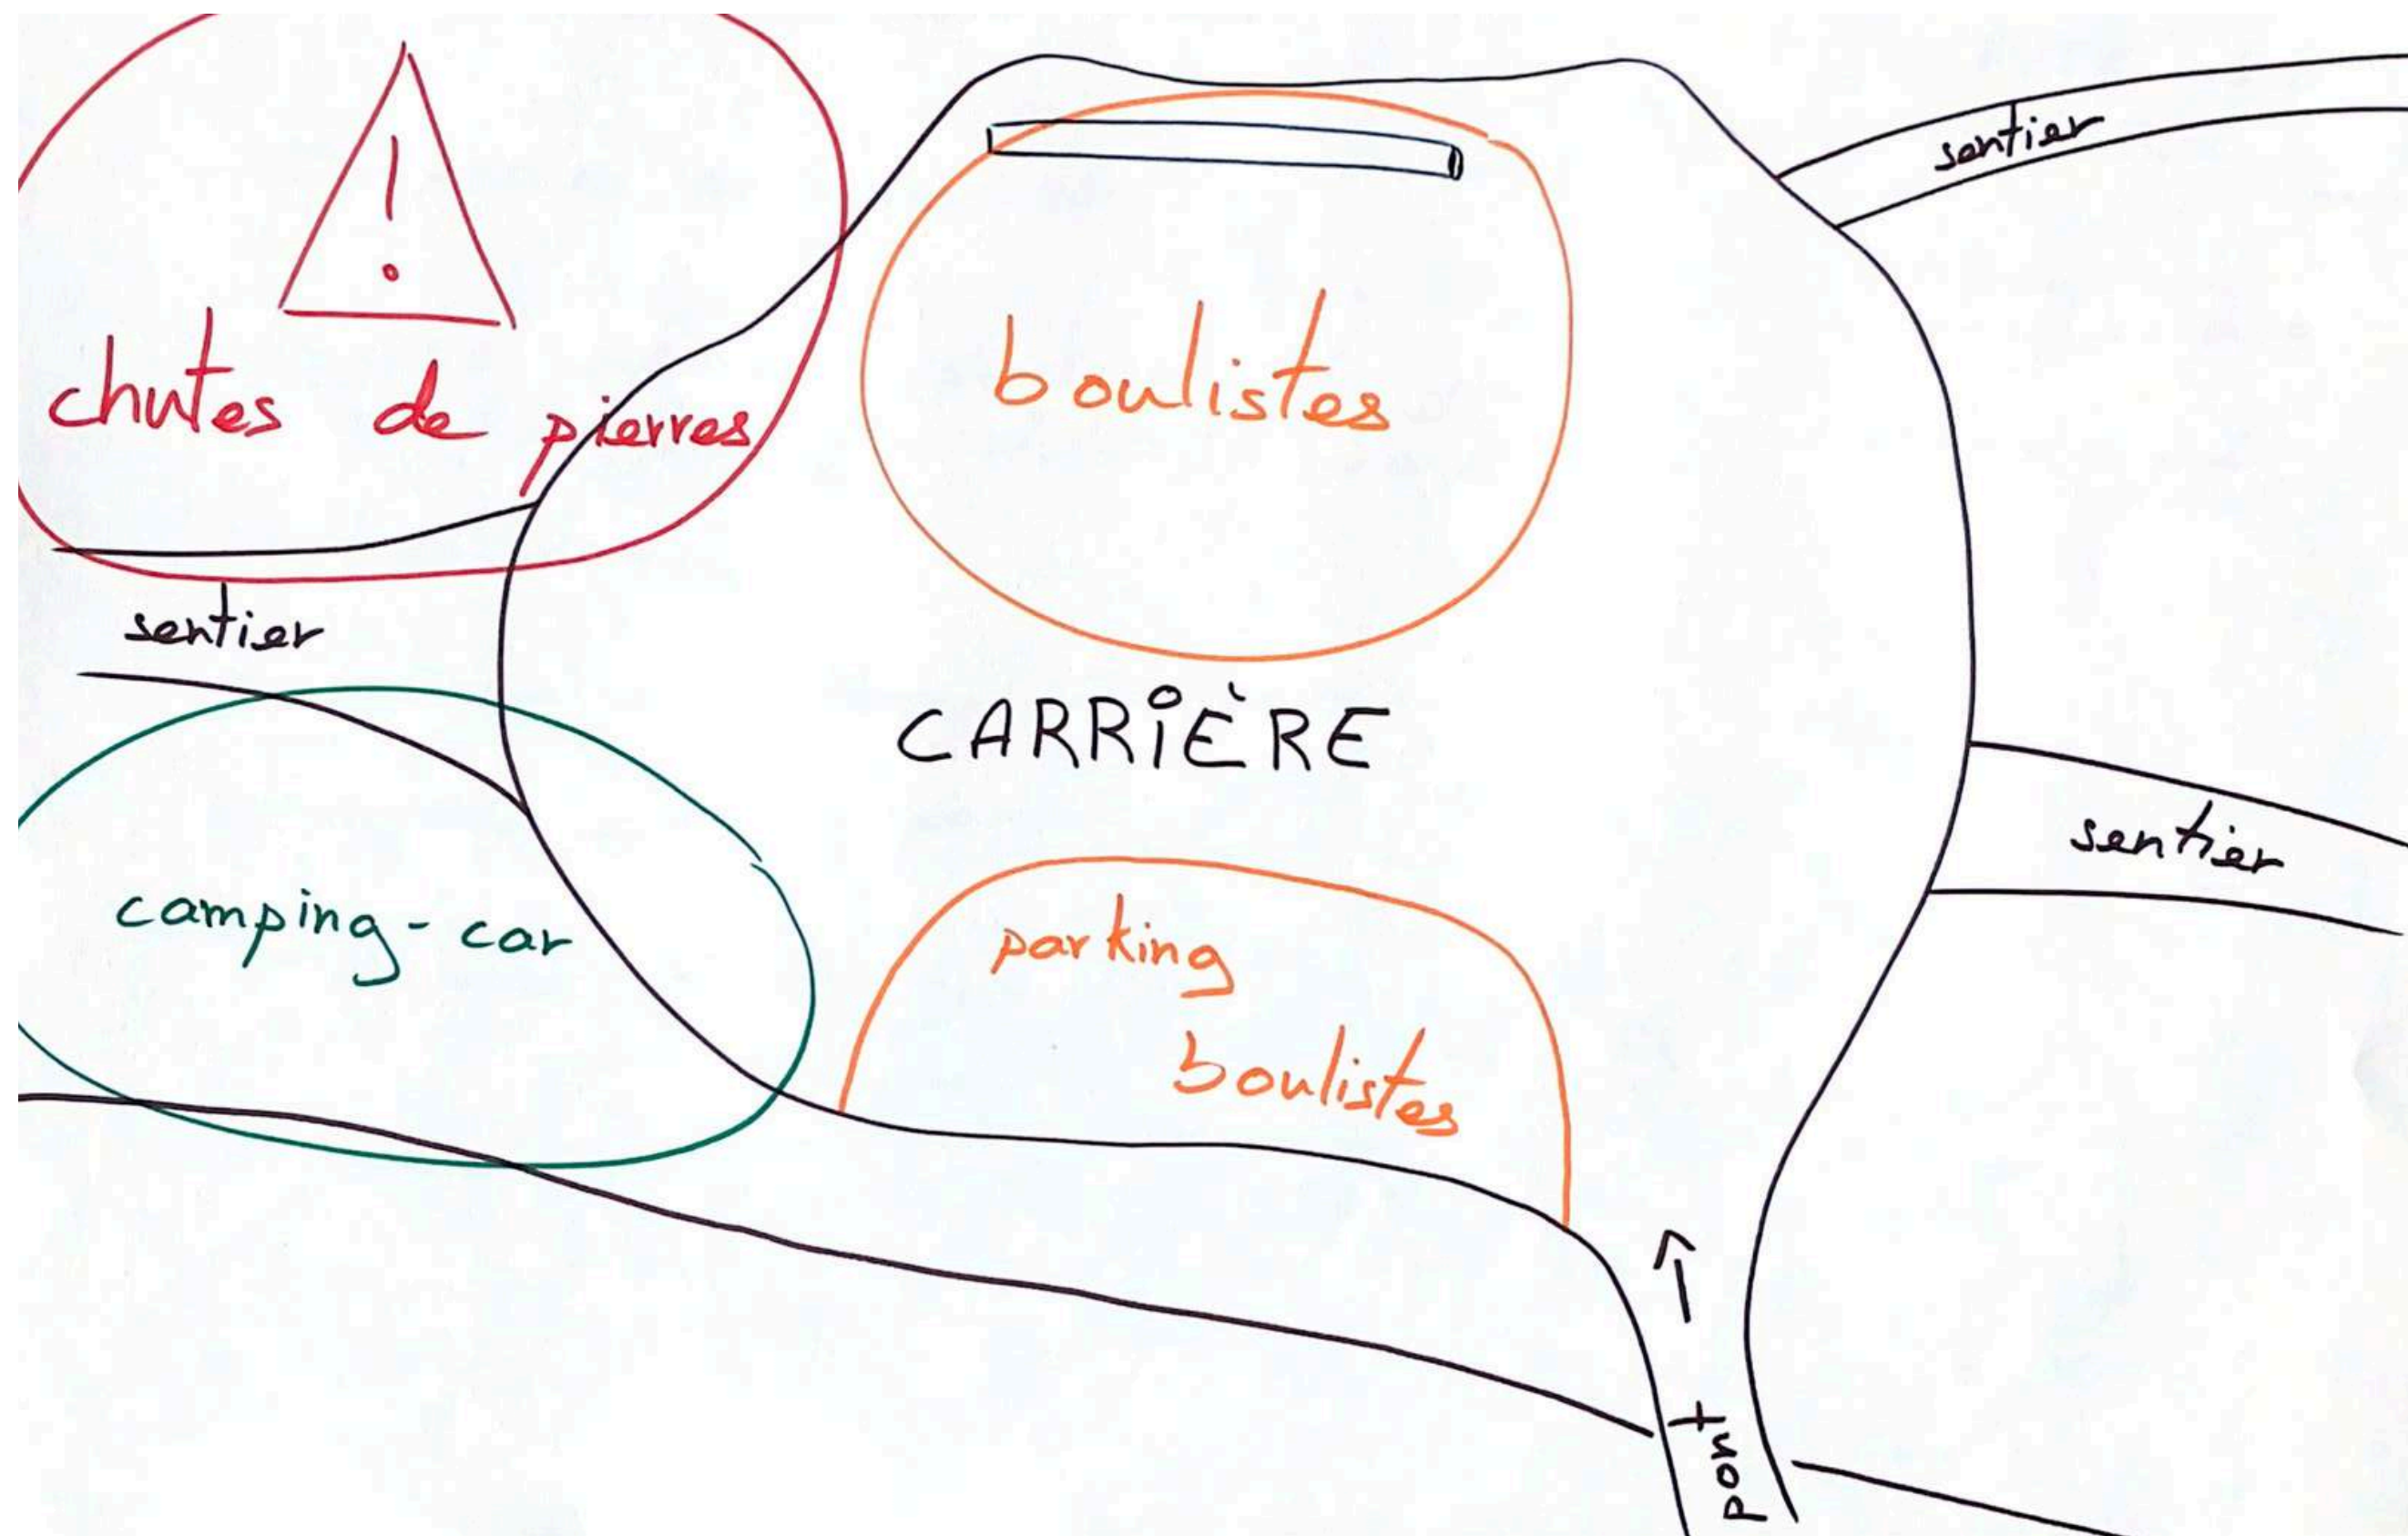

SENTIER BOISÉ

LONGE L'EAU MORTE

EMPRUNTÉ RÉGULIÈREMENT PAR LES LOCAUX

DÉBOUCHE SUR LA CARRIÈRE

Lien réserve/Verthier

PROLONGATION EXPÉRIENCE DE LA RÉSERVE

PASSAGE EXISTANT

AMÉNAGEMENTS SÉCURISÉS

SENTIER DÉCOUVERTE

Structures

INFORMATIONS FAUNES ET FLORES

DISPOSITIFS SONORES

DISPOSITIFS INTERRACTIFS

OBSERVATOIRE

Aménagements bord de rivière

SENTIER

Implantation de structures

Projet

AMÉNAGEMENT DE LA CARRIÈRE

ÉTAT DES LIEUX

Carrière

Nos idées

RECRÉER UN COMMUN

AMÉNAGEMENT