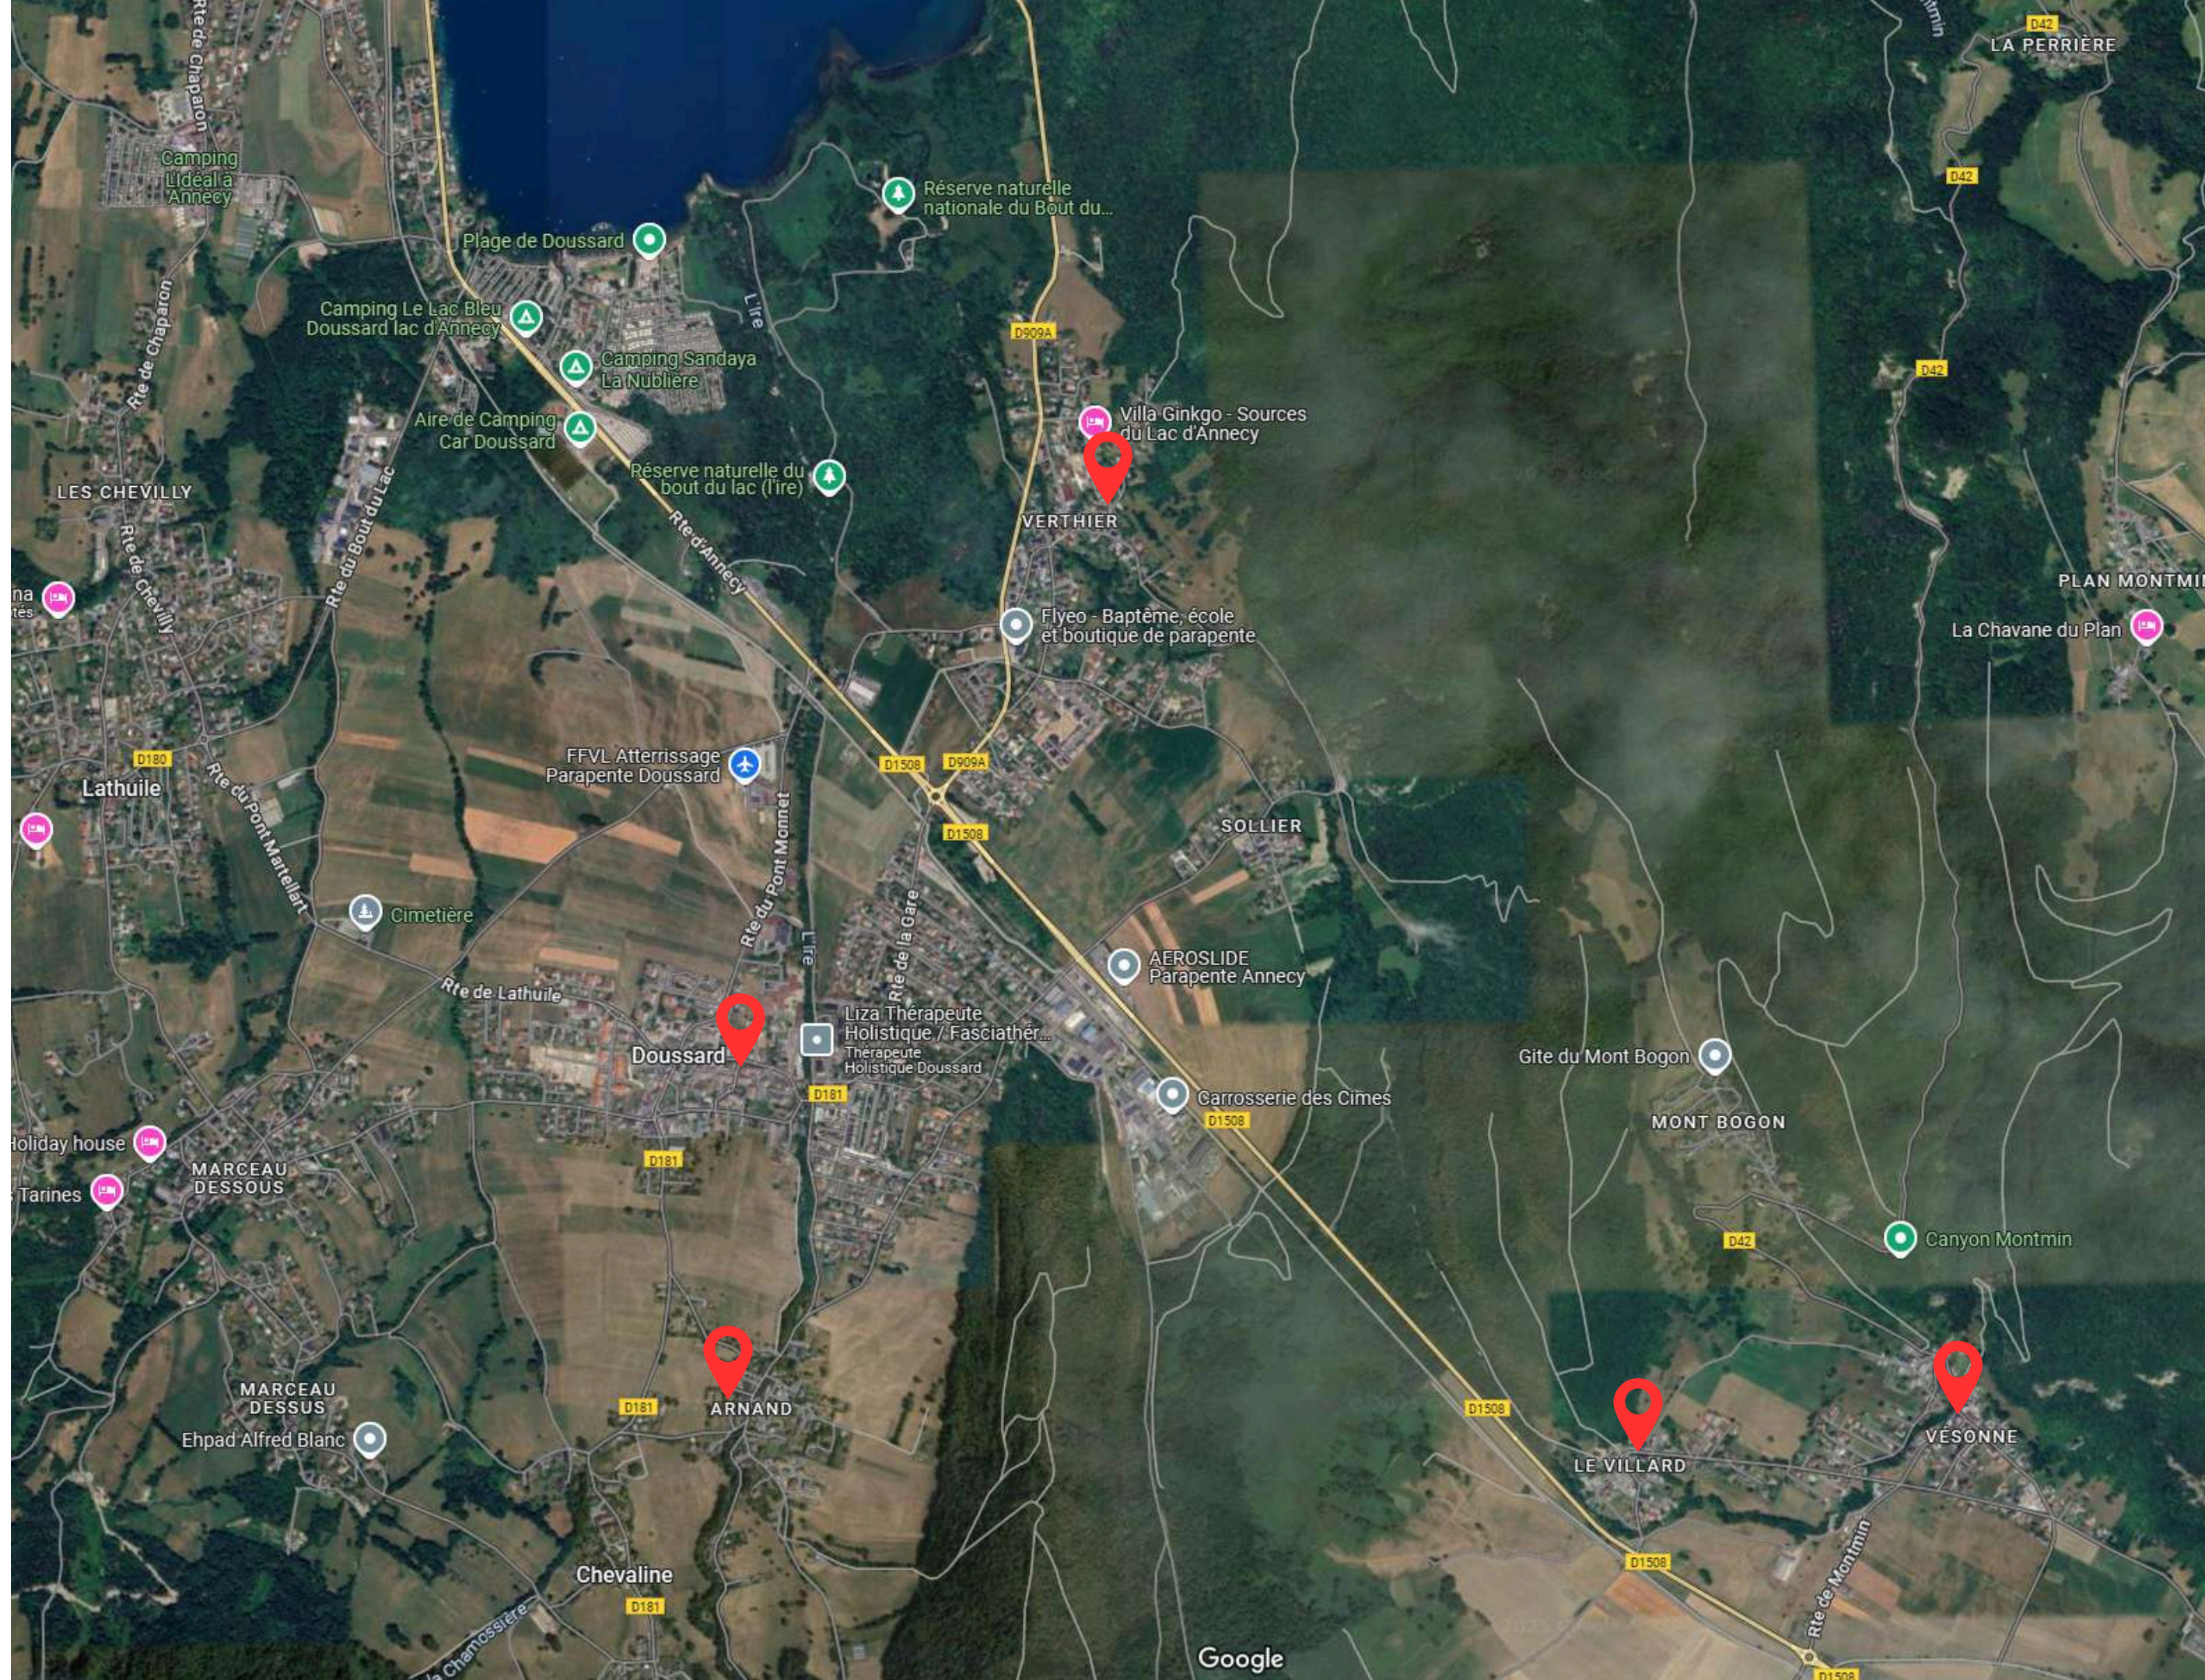

Avec le
soutien
financier
de

Une autre vie s'invente ici

Mettre en valeur les paysages en transition des **Sources du lac d'Annecy** à travers les patrimoines

Secteur Verthier

2025

À
l'initiative
de

Sous
l'encadrement
de

Proposition de projet

SECTEUR VERTHIER

Valorisation des villages

PATRIMOINE DE VERTHIER

Projet

SENTIER DÉCOUVERTE

LA BALADE DES PETITS LAPINS

Sentier existant

SENTIER BOISÉ

LONGE L'EAU MORTE

EMPRUNTÉ RÉGULIÈREMENT PAR LES LOCAUX

DÉBOUCHE SUR LA CARRIÈRE

Lien réserve/Verthier

PROLONGATION EXPÉRIENCE DE LA RÉSERVE

PASSAGE EXISTANT

AMÉNAGEMENTS SÉCURISÉS