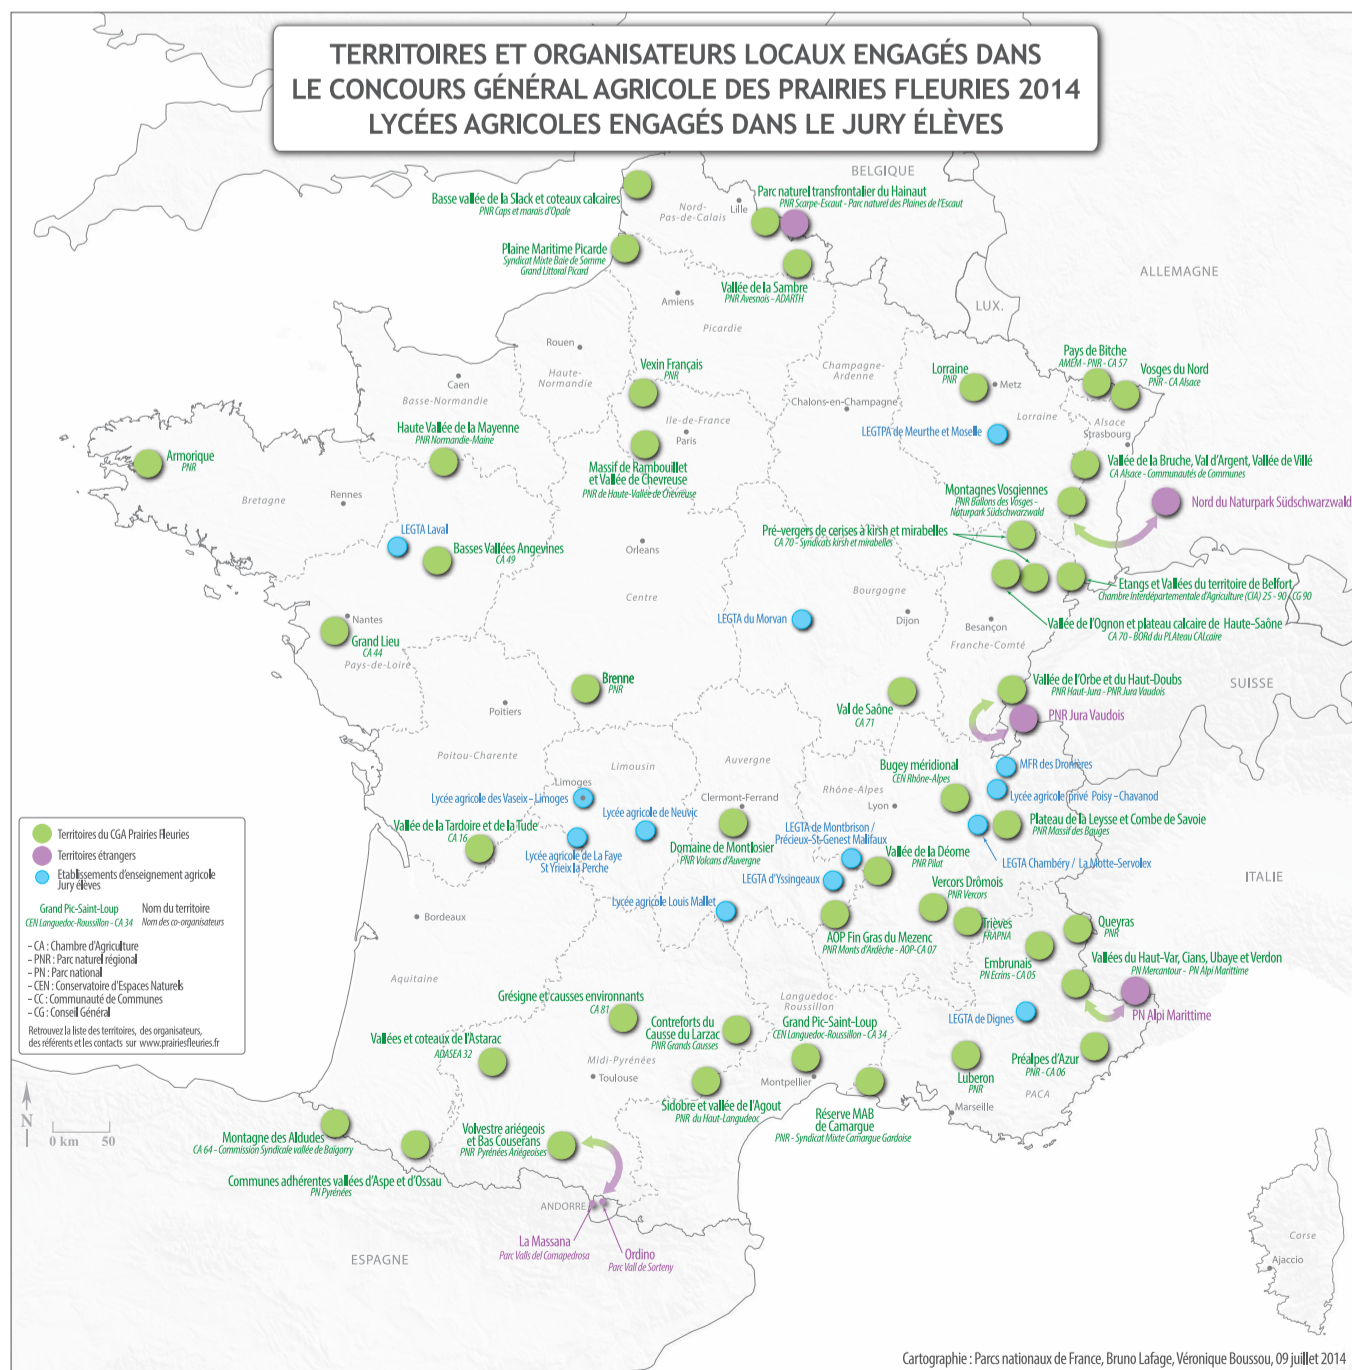

Un concours en deux étapes : au niveau de chaque territoire organisateur puis au niveau national (compétition entre gagnants locaux).

Le concours est animé au niveau local par des structures compétentes sur un territoire donné. Exemples en 2014 : Parcs naturels régionaux, Chambres d'agriculture, collectivités territoriales, Parcs nationaux, syndicats d'AOP, ADASEA, Conservatoires d'espaces naturels, associations environnementales...

Le concours n'est ouvert au niveau local que lorsqu'une structure ou un groupement de structures l'organise.

Vous aussi, permettez aux éleveurs de votre territoire de participer au concours ! Pour organiser le concours, faites vous connaître au plus tard le 31 décembre 2014 en remplissant le formulaire disponible sur www.concours-agricole.com !

A la différence des jachères fleuries, les prairies fleuries sont des herbages, non semés, riches en espèces qui sont fauchés ou pâturés pour nourrir le bétail.

Le concours récompense « l'équilibre agri-écologique » des prairies entretenues par les éleveurs.

La présence, dans les jurys locaux de présélection, d'écologues, d'agronomes et d'apiculteurs, crée du dialogue entre acteurs des territoires.

La www.concours-agricole.com des prix du concours a lieu au Salon international de l'agriculture à Paris.