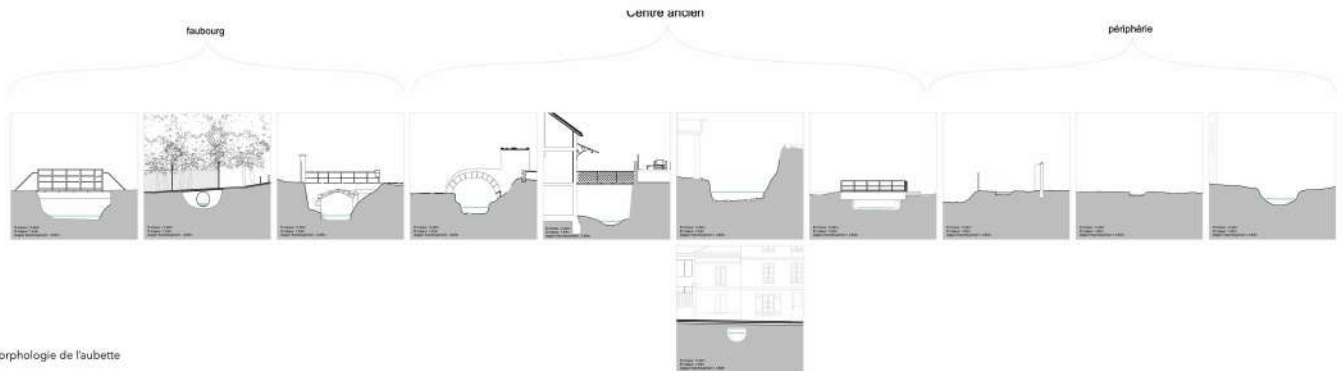

# L'AUBETTE

Emma DELMATO  
Eugénie DUCHEZ  
Robin HERMAN

Analyse et réflexion autour d'un cours d'eau  
INTROVERSION DES RIVES

1- Potagers Emmaüs

2- Rue et Bief le long des Potagers

3- Lavoir

4- Boulevard des Chevaliers

5- L'ancienne Tannerie

6- Boulevard des Ursulines

7- Jardin privé / rue d'Archemont

8- Parc de l'Aubette

Série de Relevés des rives de l'Aubette

Carte des usages et des franchissements  
ECH: 1/5000

LEGENDE	
<span style="color: lightgreen;">■</span>	Terrains agricoles
<span style="color: darkgreen;">■</span>	Potagers
<span style="color: mediumseagreen;">■</span>	Parc municipal
<span style="color: red;">●</span>	Relevé

Morphologie de l'Aubette

Coupe de la rue de Rouen  
ECH: 1/2000